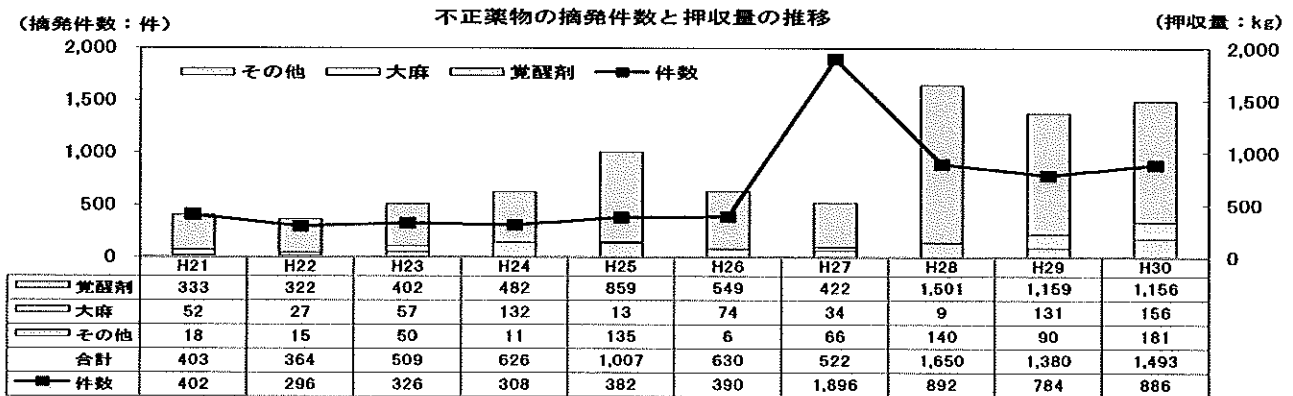

2. 不正薬物の摘発状況

平成 30 年に全国の税関が摘発した不正薬物密輸入事犯の件数は 886 件(前年比 13%増)、押収量は約 1,493kg(前年比 8%増)であり、摘発件数及び押収量とも過去 3 番目と依然として深刻な状況が続いています。

- 覚醒剤：史上初めて3年連続1トン超え
- 大麻：摘発件数、押収量とも急増した前年を上回る増加
- その他：特にコカイン、MDMAの押収量が急増（コカインの押収量は過去最高）